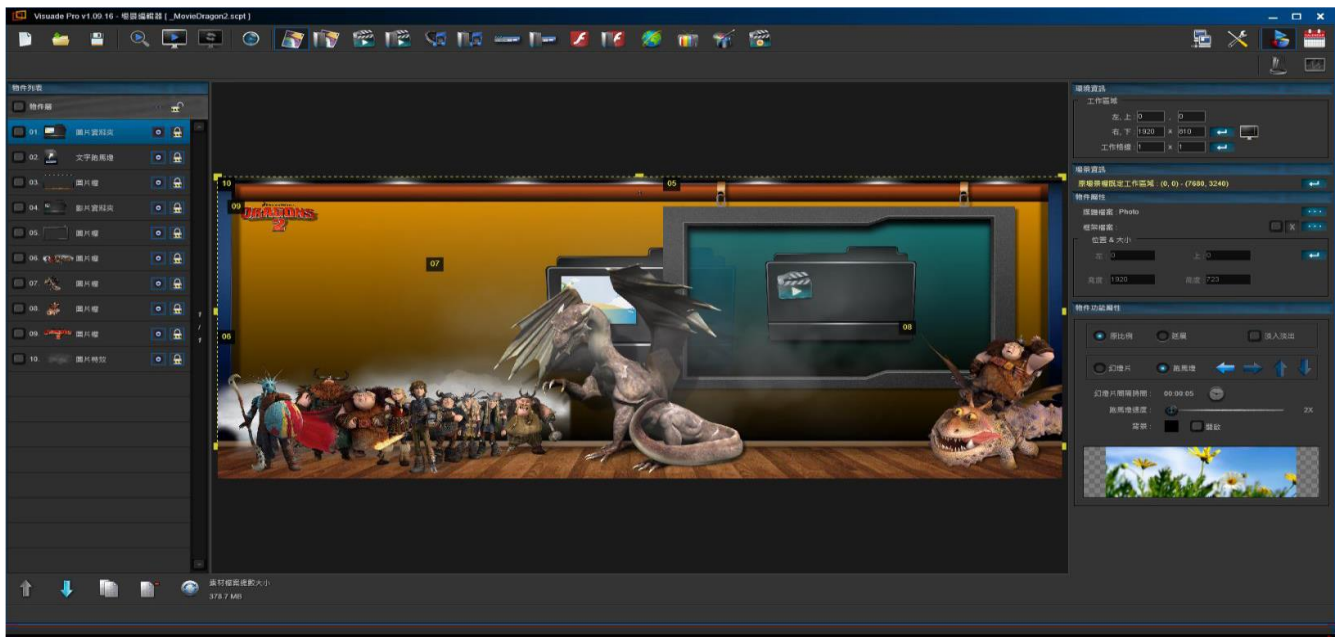

Visuade 可以執行

- \* 影片檔 Video
- \* 圖片檔 Picture
- \* 音源檔 Audio
- \* 文字檔 Text、跑馬燈 Banner
- \* 串流影音(IP Camera)
- \* 外部影像信號輸入監控 External Video Capture Input,8~32 路,每路輸入最高可達 4K 解析度
- \* 多國語言操作介面
- \* 排程播放(可以分為日排程、週排程、月排程)。
- \* 手動排程 循環排程
- \* 排程預先載入,場景切換無延遲,媲美 HDMI 矩陣器

4. Visuade 提供媒體顯示區塊調整，可任意漫遊 放大 縮小 畫中畫,影中影,影中畫,畫中影疊合功能並提供隔離監控 console mode,可在機房中監看電視牆畫面。
5. 外部視訊輸入提供熱鍵切換功能
6. 提供外部視訊或影片矩陣式播放功能
7. 分割影片 同步播放器
7. 同步輸出影像播放能力，畫面無殘影拖曳及物件斷裂的情況(Tearing condition)。

Visuade 主要功能優勢: